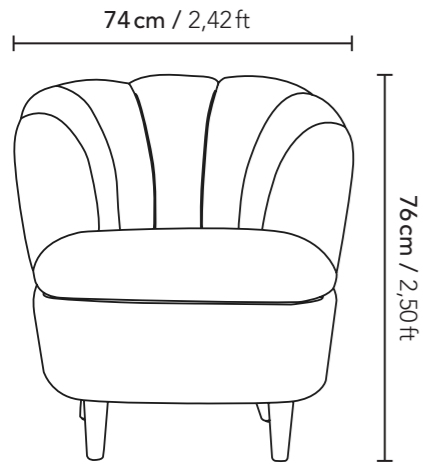

PAIRE DE FAUTEUILS ELISABETH

**NORKI**  
HAUTE DÉCORATION FRANÇAISE

NK

**PAIRE DE FAUTEUILS ELISABETH**

Pour Asko  
Finlande, Circa 1950

L 74 × H 76 × P 80 cm,  
hauteur d'assise 44 cm

Mouton rasé 20 mm Lin,  
Passepoil en Veau Velours Marron  
Pieds en Hêtre Teinté

**PAIR OF ELISABETH ARMCHAIRS**

For Asko  
Finland, Circa 1950

L 2,42 × H 2,50 × D 2,62 ft,  
seat height 1,44 ft

Lin Sheared Sheep 20mm,  
Brown Velvet Leather Piping,  
Stained Beech legs

**SIÈGE ET BUREAUX NORKI**