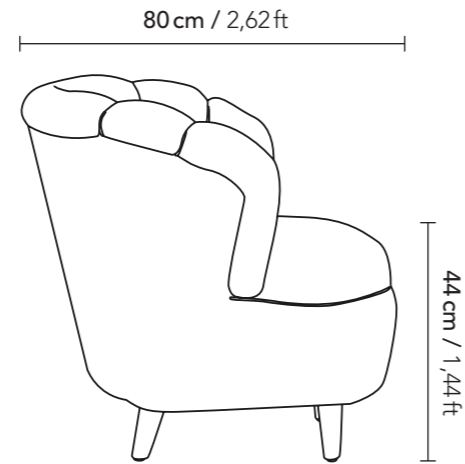

PAIRE DE FAUTEUILS ELISABETH

**NORKI**  
HAUTE DÉCORATION FRANÇAISE

NK

**PAIRE DE FAUTEUILS ELISABETH**

Pour Asko  
Finlande, Circa 1950

L 74 × H 76 × P 80 cm,  
hauteur d'assise 44 cm

Mouton rasé 20 mm Lin,  
Passepoil en Veau Velours Marron  
Pieds en Hêtre Teinté

**PAIR OF ELISABETH ARMCHAIRS**

For Asko  
Finland, Circa 1950

L 2,42 × H 2,50 × D 2,62 ft,  
seat height 1,44 ft

Lin Sheared Sheep 20mm,  
Brown Velvet Leather Piping,  
Stained Beech legs

**SIÈGE ET BUREAUX NORKI**