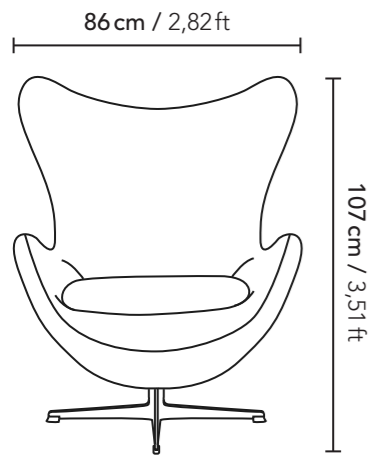

FAUTEUIL EGG

**NORKI**  
HAUTE DÉCORATION FRANÇAISE

NK

## FAUTEUIL EGG

Pour Fritz Hansen  
par Arne Jacobsen  
Suède, Circa 1950-1955

L 86 × H 107 × P 79 cm,  
hauteur d'assise 43 cm

Agneau rasé Rock 18 mm,  
Pied en Acier

## EGG CHAIR

For Fritz Hansen  
by Arne Jacobsen  
Sweden, Circa 1950-1955

L 2,82 × H 3,51 × D 2,59 ft,  
seat height 1,41 ft

Rock Sheared Shearling 18 mm,  
Steel leg

**SIÈGE ET BUREAUX NORKI**

40 route Ecospace  
67120 MOLSHEIM