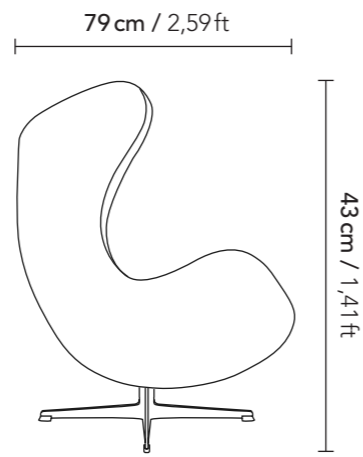

## FAUTEUIL EGG

Pour Fritz Hansen  
par Arne Jacobsen  
Suède, Circa 1950-1955

L 86 × H 107 × P 79 cm,  
hauteur d'assise 43 cm

Agneau rasé Rock 18 mm,  
Pied en Acier

## EGG CHAIR

For Fritz Hansen  
by Arne Jacobsen  
Sweden, Circa 1950-1955

L 2,82 × H 3,51 × D 2,59 ft,  
seat height 1,41 ft

Rock Sheared Shearling 18 mm,  
Steel leg

**SIÈGE ET BUREAUX NORKI**

40 route Ecospace  
67120 MOLSHEIM