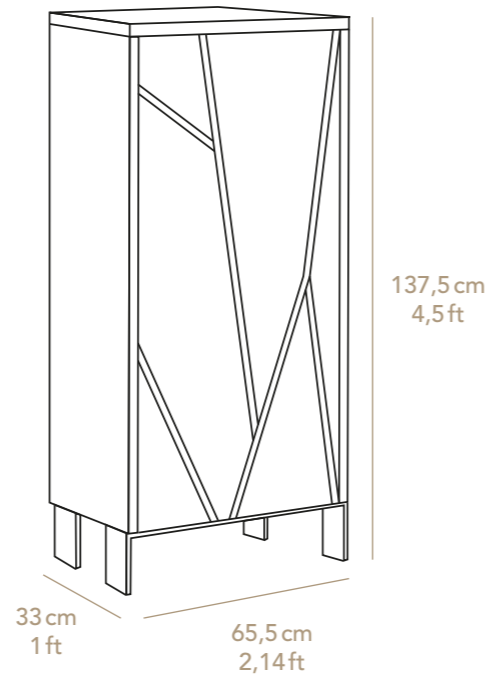

COLONNE
1 porte Droite
Poulain Bleu 5

COLUMN
1 Right door
Blue 5 Cowhide

NK

**COLONNE
1 PORTE GAUCHE**
design par Norki

L 65,5×H 137,5×P 33 cm

Matières

Agneau rasé 15 mm,
Agneau Curly Français, Astrakan,
Cheval, Poulain ou Vison rasé 5 mm

NK

**COLONNE
1 PORTE DROITE**
design par Norki

L 65,5×H 137,5×P 33 cm

Matières

Agneau rasé 15 mm,
Agneau Curly Français, Astrakan,
Cheval, Poulain ou Vison rasé 5 mm

Abattant intérieur en cuir

Matières et couleurs personnalisables
selon notre catalogue