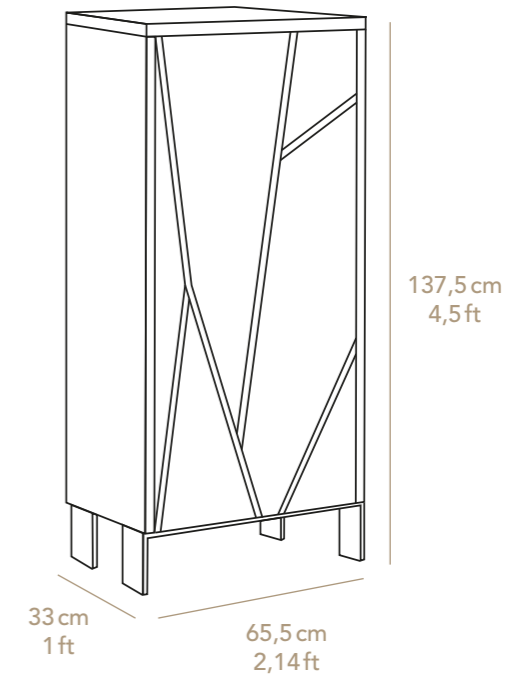

Legs

Matt tinted natural Corten Steel