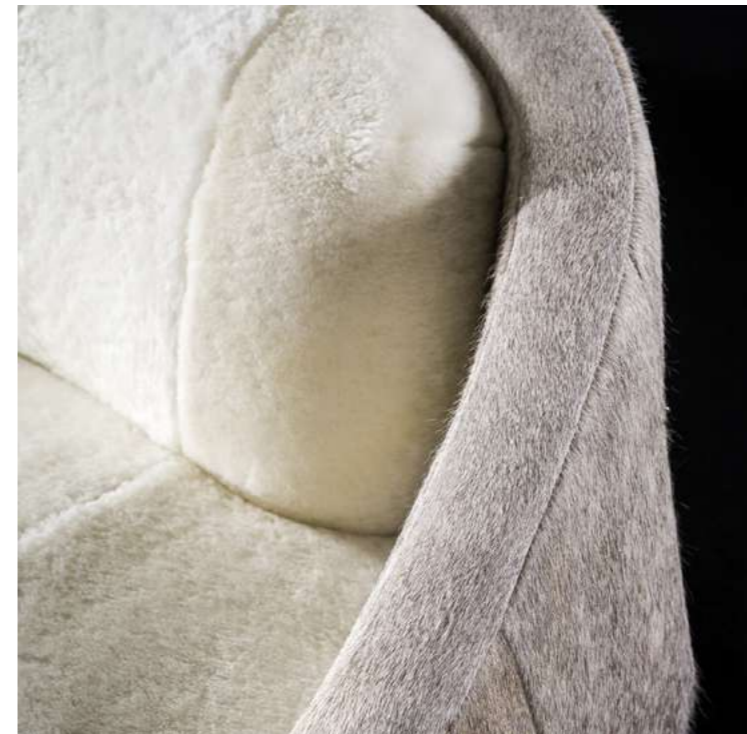

SWEET 3 CANAPÉ
design par Norki

L 292×H 85×P 110cm,
hauteur d'assise 45 cm

Agneau rasé 18mm Blanc Naturel,
Poulain Naturel Gris chiné

Couleur de peau personnalisable
selon notre catalogue

SWEET 3 SOFA
design by Norki

L 9,6×H 2,8×D 3,6ft,
seat height 1,5ft

Natural White sheared Shearling 18mm,
Natural mottled Grey Cowhide

Custom hide color available
according to our catalog