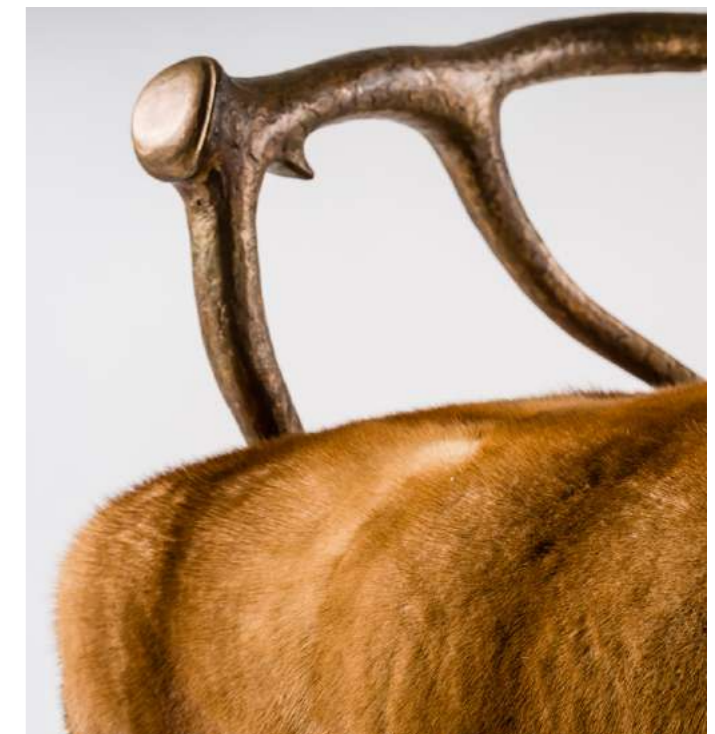

LES HONNEURS
design par Norki

L 65 × H 90 × P 65 cm,
hauteur d'assise 43 cm

Vison Golden ou Renard,
Accoudoirs et pieds en Bronze Massif

Fourrure personnalisable
selon notre catalogue

LES HONNEURS
design by Norki

W 2,1 × H 2,95 × D 2,1 ft,
seat height 1,41 ft

Golden Mink or Fox,
Solid Bronze arms and legs

Custom fur available
according to our catalog