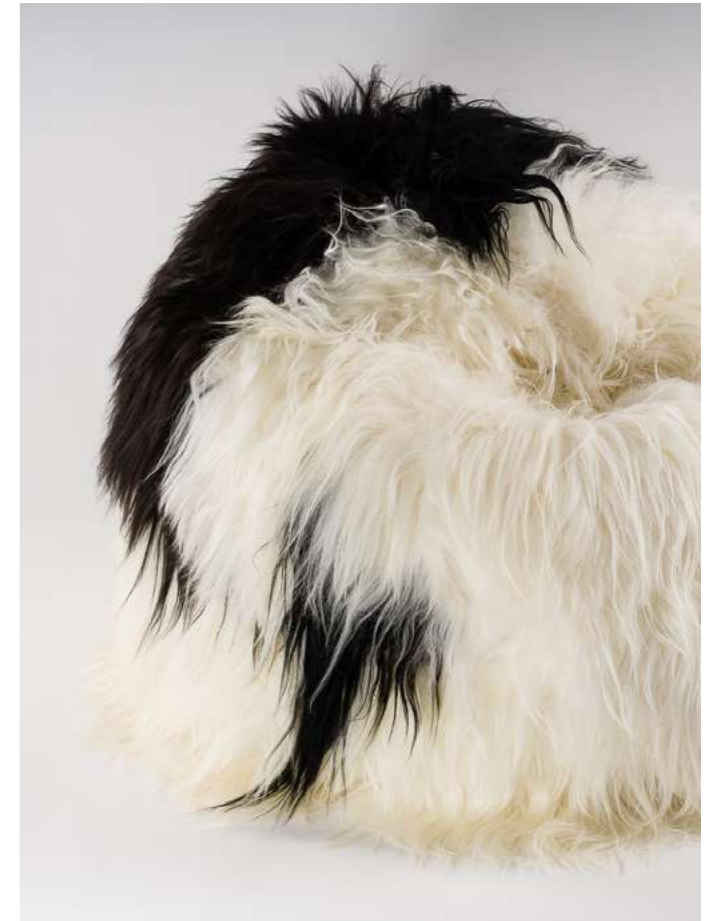

WOOLY

design par Norki

L 60×H 30×P 30 cm
Pouf poire Ø 90 cm×H 110 cm
Autre dimensions sur demande

Mouton poils courts ou poils longs,
Billes de polyester à l'intérieur des poufs

Couleur de peau personnalisable
selon notre catalogue

WOOLY

design by Norki

L 1,97×H 0,98×P 0,98 ft
Pouf poire Ø 2,95×H 3,61 ft
Custom size available

Sheepskin short hairs or long hairs,
Polyester balls inside

Custom hide color available
according to our catalog