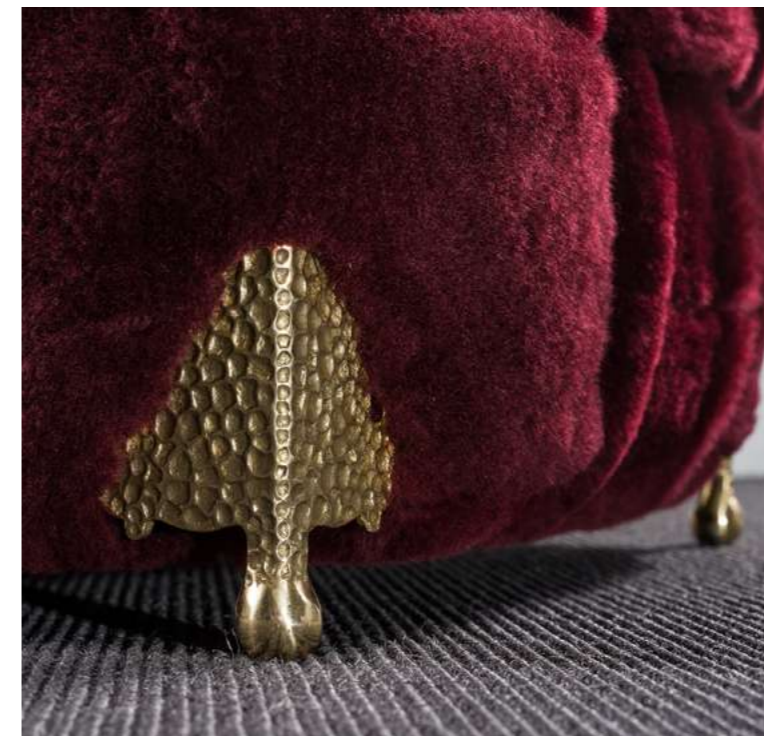

DOLMAN
design par Norki

L 90×H 50×P 50 cm
Autres dimensions sur demande

Agneau rasé 18mm Bourgogne
et Noir Naturel, Pieds en laiton

Couleur de peau personnalisable
selon notre catalogue

DOLMAN
design by Norki

L 3×H 50×P 1,6ft
Custom size available

Burgandy and Natural Black sheared
Shearling 18mm, Brass legs

Custom hide color available
according to our catalog