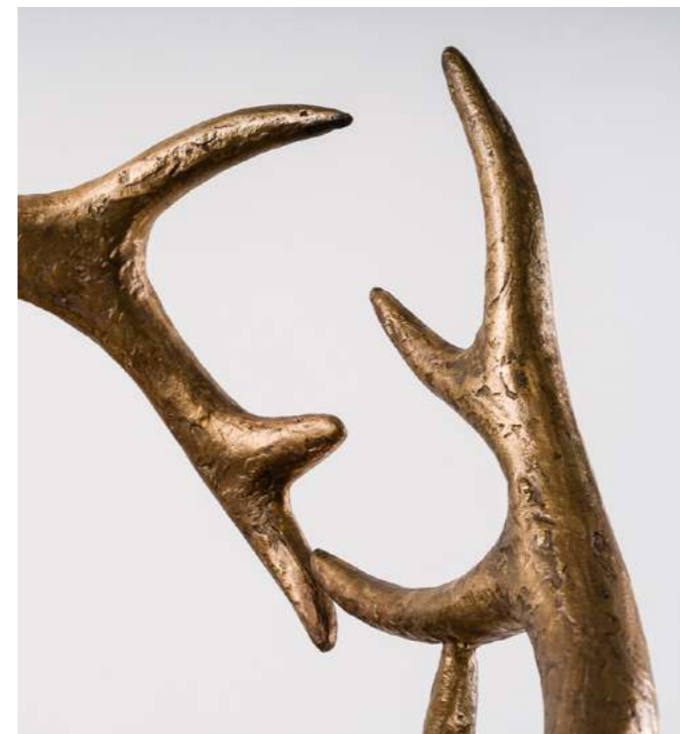

LES HONNEURS
design par Norki

L 65 × H 90 × P 65 cm,
hauteur d'assise 43 cm

Vison Golden ou Renard,
Accoudoirs et pieds en Bronze Massif

Fourrure personnalisable
selon notre catalogue

LES HONNEURS
design by Norki

W 2,1 × H 2,95 × D 2,1 ft,
seat height 1,41 ft

Golden Mink or Fox,
Solid Bronze arms and legs

Custom fur available
according to our catalog