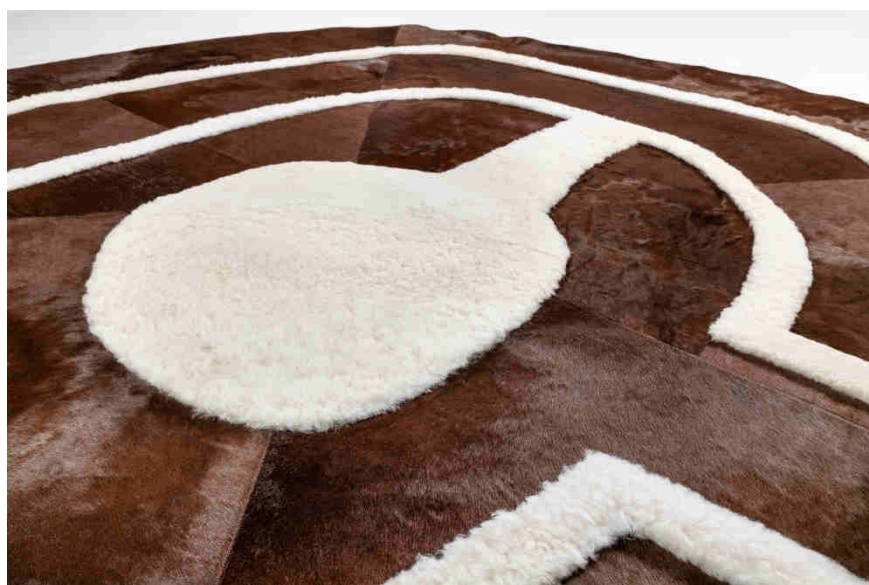

Collection

OSKAR – Design By Norki®

Tapis 350x300 cm (Rug 11,48x9,84ft)

<i>Design Name</i>	<i>OSKAR</i>
<i>Design by</i>	<i>NORKI</i>
<i>Materials</i>	<i>Shearling and cowhide</i>
<i>Colors</i>	<i>Natural white and Brown</i>
<i>Size</i>	<i>Tapis 350x300 cm (Rug 11,48x9,84ft)</i>
<i>Custom size</i>	<i>Yes</i>
<i>Custom colors</i>	<i>Yes – 2 colors needed – Available in our shearling and cowhide collection</i>