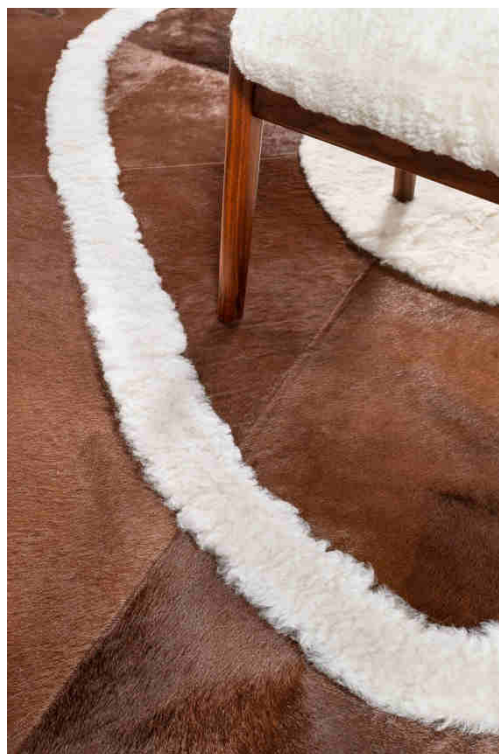

Collection

OSKAR – Design By Norki®

Tapis 350x300 cm (Rug 11,48x9,84ft)

<i>Design Name</i>	<i>OSKAR</i>
<i>Design by</i>	<i>NORKI</i>
<i>Materials</i>	<i>Shearling and cowhide</i>
<i>Colors</i>	<i>Natural white and Brown</i>
<i>Size</i>	<i>Tapis 350x300 cm (Rug 11,48x9,84ft)</i>
<i>Custom size</i>	<i>Yes</i>
<i>Custom colors</i>	<i>Yes – 2 colors needed – Available in our shearling and cowhide collection</i>