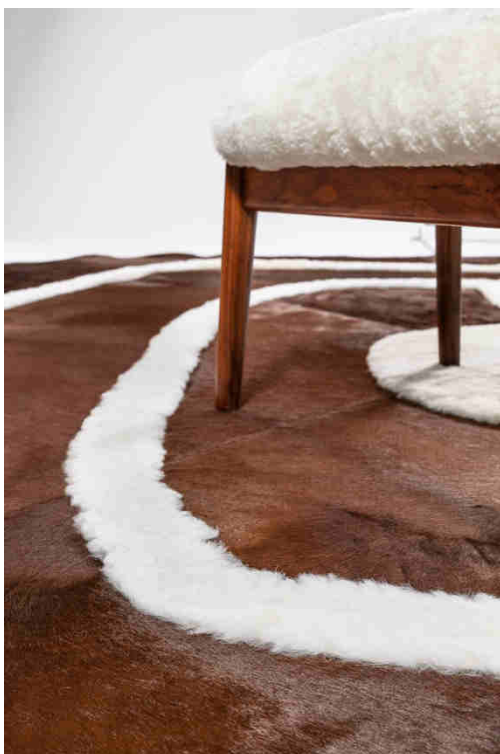

Collection

OSKAR – Design By Norki®

Tapis 350x300 cm (Rug 11,48x9,84ft)

<i>Design Name</i>	<i>OSKAR</i>
<i>Design by</i>	<i>NORKI</i>
<i>Materials</i>	<i>Shearling and cowhide</i>
<i>Colors</i>	<i>Natural white and Brown</i>
<i>Size</i>	<i>Tapis 350x300 cm (Rug 11,48x9,84ft)</i>
<i>Custom size</i>	<i>Yes</i>
<i>Custom colors</i>	<i>Yes – 2 colors needed – Available in our shearling and cowhide collection</i>