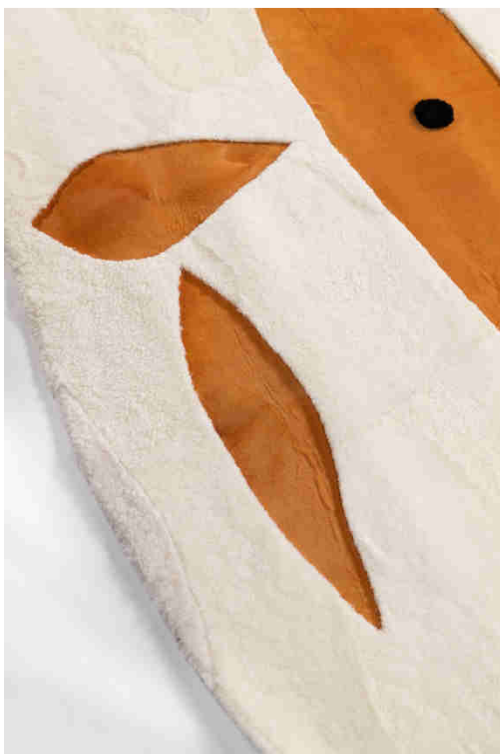

Collection

LASZLO – Design By Norki®

Tapis 285x310 cm (Rug 9,35x10,17ft)

<i>Design Name</i>	<i>LASZLO</i>
<i>Design by</i>	<i>NORKI</i>
<i>Materials</i>	<i>Shearling , curly shearling and cowhide</i>
<i>Colors</i>	<i>Natural white, Orange 4 and black</i>
<i>Size</i>	<i>Tapis 285x310 cm (Rug 9,35x10,17ft)</i>
<i>Custom size</i>	<i>Yes</i>
<i>Custom colors</i>	<i>Yes – 3 colors needed – Available in our shearling and cowhide collection</i>