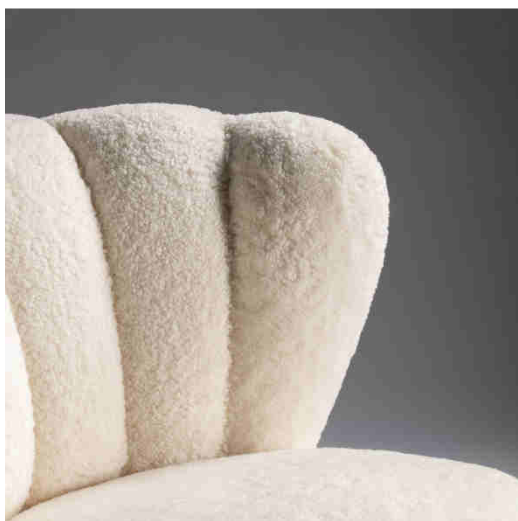

Collection

Pair of Scandinavian easy chairs

Pair of easy chairs - Agneau curly Naturel blanc

Curly shearling – colour Natural White

<i>Design Name</i>	<i>Pair of easy chairs</i>
<i>Design by</i>	<i>Unknown</i>
<i>Materials</i>	<i>Curly shearling</i>
<i>Colours</i>	<i>White</i>
<i>Size</i>	<i>Width 83 cm</i>
	<i>Seat height 45 cm</i>
	<i>Depth 84 cm</i>
	<i>Total Height 77 cm</i>
<i>Circa</i>	<i>1950</i>
<i>Origin</i>	<i>Sweden</i>