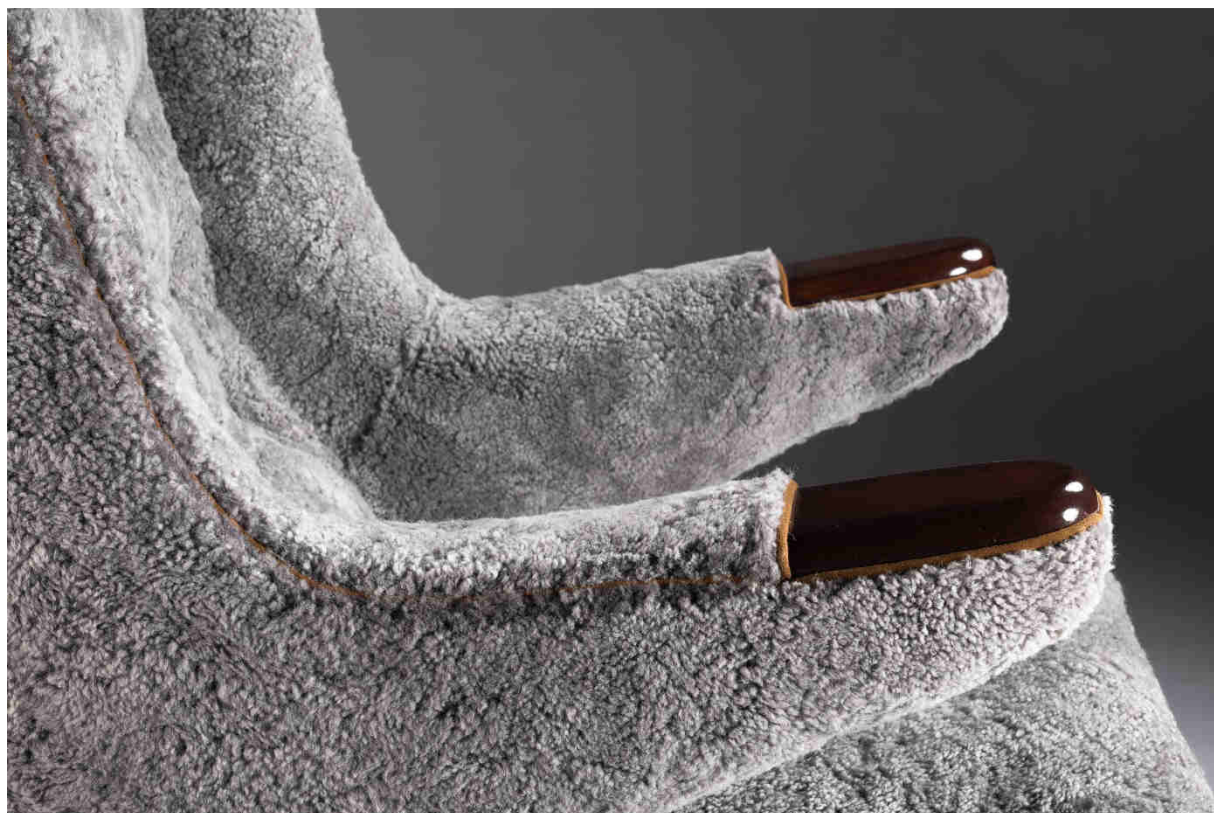

Collection

Pair of Rare Papa Bear Style Lounge Chairs

*Pair of Eda lounge Chairs - Agneau curly teinté gris
Curly shearling – colour dyed grey*

<i>Design Name</i>	<i>Pair of lounge chairs "Eda"</i>
<i>Design by</i>	<i>Bolagret</i>
<i>Materials</i>	<i>Curly shearling</i>
<i>Colours</i>	<i>Grey</i>
<i>Size</i>	<i>Width 76 cm</i>
	<i>Seat height 42 cm</i>
	<i>Depth 90 cm</i>
	<i>Total Height 100 cm</i>
<i>Circa</i>	<i>1951</i>
<i>Origin</i>	<i>Sweden</i>