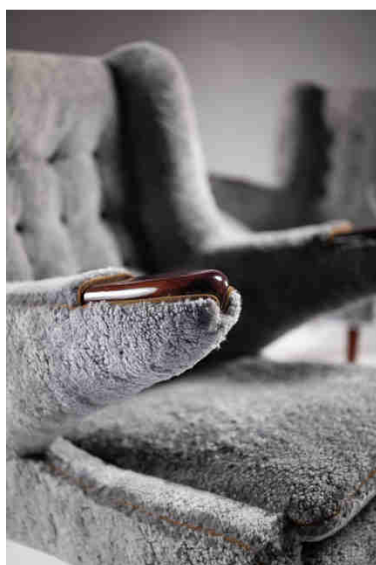

Collection

Pair of Rare Papa Bear Style Lounge Chairs

*Pair of Eda lounge Chairs - Agneau curly teinté gris
Curly shearling – colour dyed grey*

<i>Design Name</i>	<i>Pair of lounge chairs "Eda"</i>
<i>Design by</i>	<i>Bolagret</i>
<i>Materials</i>	<i>Curly shearling</i>
<i>Colours</i>	<i>Grey</i>
<i>Size</i>	<i>Width 76 cm</i>
	<i>Seat height 42 cm</i>
	<i>Depth 90 cm</i>
	<i>Total Height 100 cm</i>
<i>Circa</i>	<i>1951</i>
<i>Origin</i>	<i>Sweden</i>