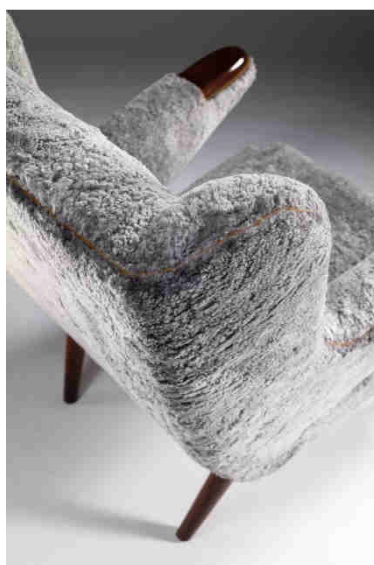

Collection

Pair of Rare Papa Bear Style Lounge Chairs

*Pair of Eda lounge Chairs - Agneau curly teinté gris
Curly shearling – colour dyed grey*

<i>Design Name</i>	<i>Pair of lounge chairs "Eda"</i>
<i>Design by</i>	<i>Bolagret</i>
<i>Materials</i>	<i>Curly shearling</i>
<i>Colours</i>	<i>Grey</i>
<i>Size</i>	<i>Width 76 cm</i>
	<i>Seat height 42 cm</i>
	<i>Depth 90 cm</i>
	<i>Total Height 100 cm</i>
<i>Circa</i>	<i>1951</i>
<i>Origin</i>	<i>Sweden</i>