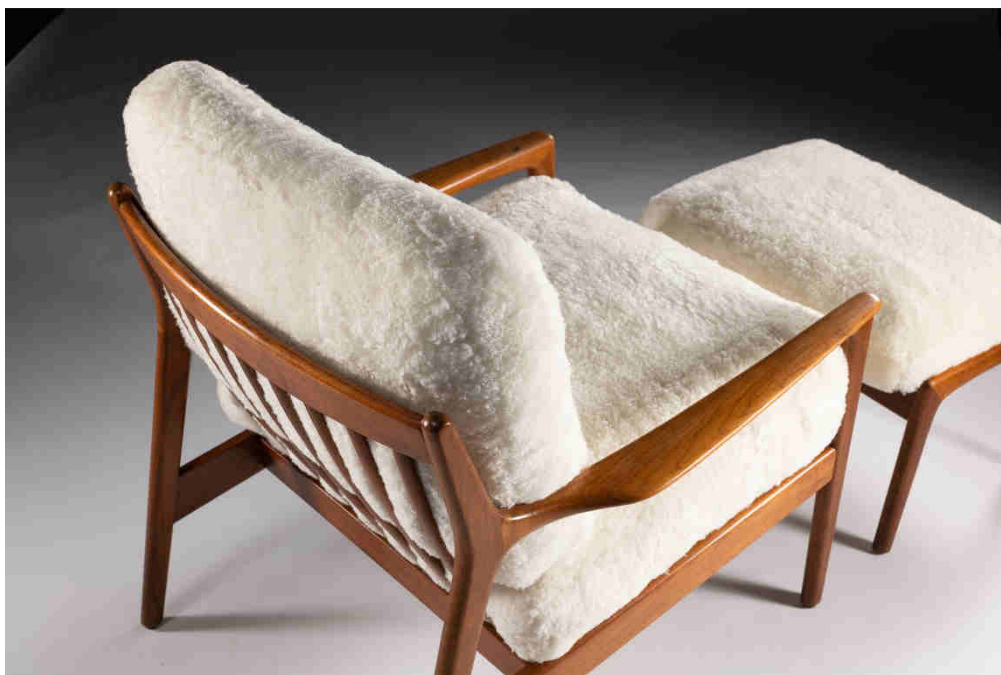

**Collection**

*USA 75 Folke Ohlsson armchair and ottoman*

---

*Folke Ohlsson Usa 75 armchair and ottoman - Agneau curly Blanc*

*Curly shearling – colour Natural white*

<i>Design Name</i>	<i>USA 75 armchair</i>
<i>Design by</i>	<i>Folke Ohlsson</i>
<i>Materials</i>	<i>Curly shearling</i>
<i>Colours</i>	<i>Natural white</i>
<i>Size</i>	<i>Width 80 cm</i>
	<i>Seat height 35 cm</i>
	<i>Depth 75 cm</i>
	<i>Total Height 75 cm</i>
<i>Circa</i>	<i>1950</i>
<i>Origin</i>	<i>Sweden</i>