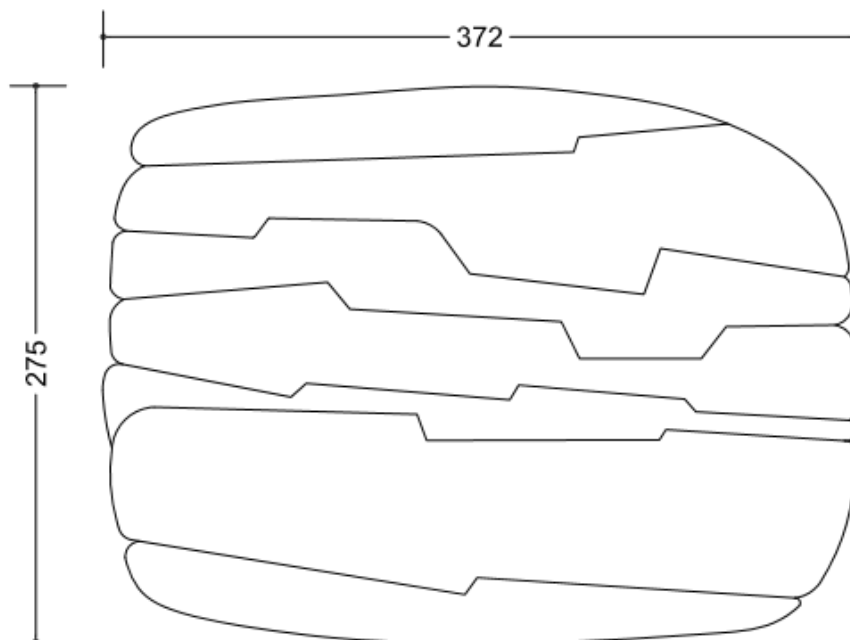

Collection

Stripes – Design By Bismut®

Tapis 275x372 cm (Rug 9x12,2 ft)

Agneau curly naturel blanc

Agneau rasé naturel blanc

<i>Design Name</i>	<i>STRIPES</i>
<i>Design by</i>	<i>By Bismut</i>
<i>Materials</i>	<i>Shearling 18mm – Curly shearling</i>
<i>Colurs</i>	<i>Natural white</i>
<i>Size</i>	<i>275x372 cm</i>
<i>Custom size</i>	<i>Yes</i>
<i>Custom colors</i>	<i>Yes – Black, Grey, Beige</i>