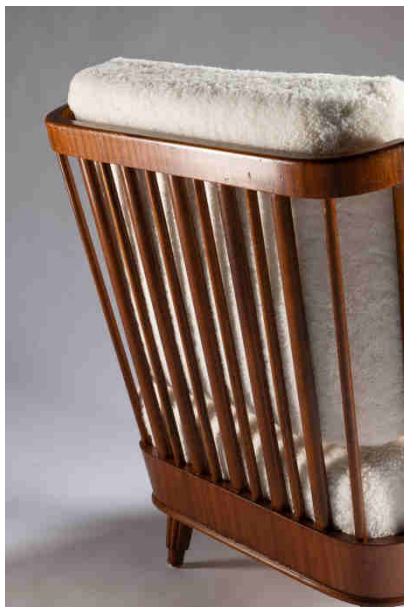

Collection

Pair of lounge chairs by Svante Skogh

Pair of Svante Skogh armchairs - Agneau curly Blanc

Curly shearling – colour Natural white

<i>Design Name</i>	<i>Pair of armchairs</i>
<i>Design by</i>	<i>Svante SKOGH</i>
<i>Materials</i>	<i>Curly shearling</i>
<i>Price</i>	<i>10.600,00€HT</i>
<i>Colours</i>	<i>Natural White</i>
<i>Size</i>	<i>Width 77 cm</i>
	<i>Seat height 35 cm</i>
	<i>Depth 65 cm</i>
	<i>Total Height 80 cm</i>
<i>Circa</i>	<i>1940</i>
<i>Origin</i>	<i>Sweden</i>