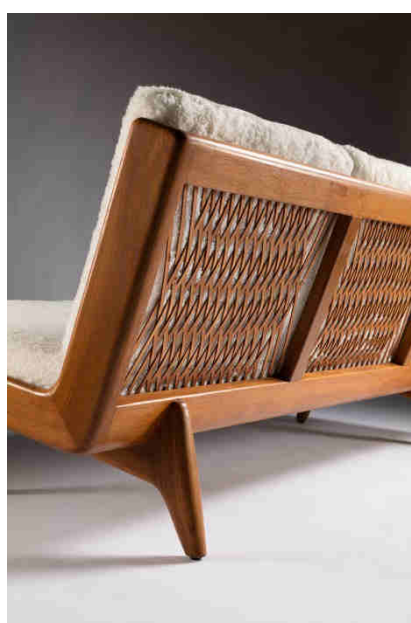

Collection

*Sofa by Carl Gustaf Hiort af Ornäs*

---

*Pair of Svante Skogh armchairs - Agneau curly Blanc*

*Curly shearling – colour Natural white*

<i>Design Name</i>	<i>Sofa</i>
<i>Design by</i>	<i>Carl Gustaf Hiort af Ornäs</i>
<i>Materials</i>	<i>Curly shearling</i>
<i>Price</i>	<i>10.500,00€HT</i>
<i>Colours</i>	<i>Natural White</i>
<i>Size</i>	<i>Length 180 cm</i>
	<i>Seat height 30 cm</i>
	<i>Depth 75 cm</i>
	<i>Total Height 68 cm</i>
<i>Circa</i>	<i>Mid 20<sup>th</sup> century</i>
<i>Origin</i>	<i>Sweden</i>