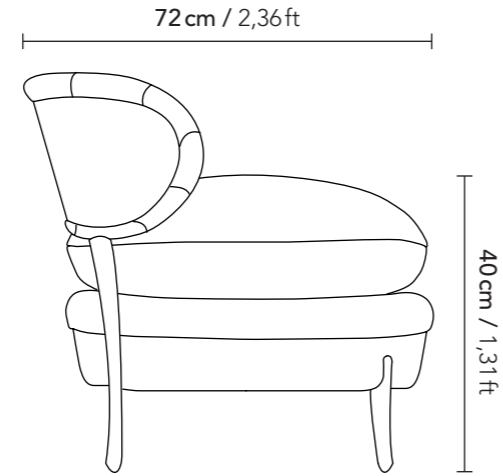

PAIRE DE FAUTEUILS

NORKI
HAUTE DÉCORATION FRANÇAISE

NK

PAIRE DE FAUTEUILS

Par Otto Schultz
Suède, Milieu du XX^e siècle

L 85 × H 77 × P 72 cm,
hauteur d'assise 40 cm

Agneau Curly Sable,
Pieds en Hêtre

PAIR OF ARMCHAIRS

By Otto Schultz
Sweden, Mid 20th century

L 2,79 × H 2,53 × D 2,36 ft,
seat height 1,31 ft

Sable Curly Shearling,
Beech legs

SIÈGE ET BUREAUX NORKI

40 route Ecospace
67120 MOLSHEIM

SHOWROOM NORKI GALLERY

6 rue de Seine
75006 PARIS