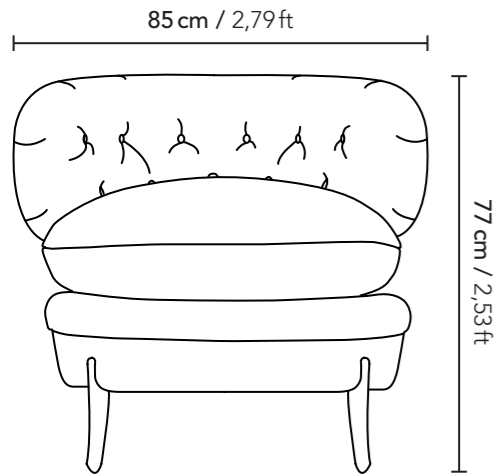

PAIRE DE FAUTEUILS

NORKI
HAUTE DÉCORATION FRANÇAISE

NK

PAIRE DE FAUTEUILS

Par Otto Schultz
Suède, Milieu du XX^e siècle

L 85 × H 77 × P 72 cm,
hauteur d'assise 40 cm

Agneau Curly Sable,
Pieds en Hêtre

PAIR OF ARMCHAIRS

By Otto Schultz
Sweden, Mid 20th century

L 2,79 × H 2,53 × D 2,36 ft,
seat height 1,31 ft

Sable Curly Shearling,
Beech legs

SIÈGE ET BUREAUX NORKI

40 route Ecospace
67120 MOLSHEIM

SHOWROOM NORKI GALLERY

6 rue de Seine
75006 PARIS