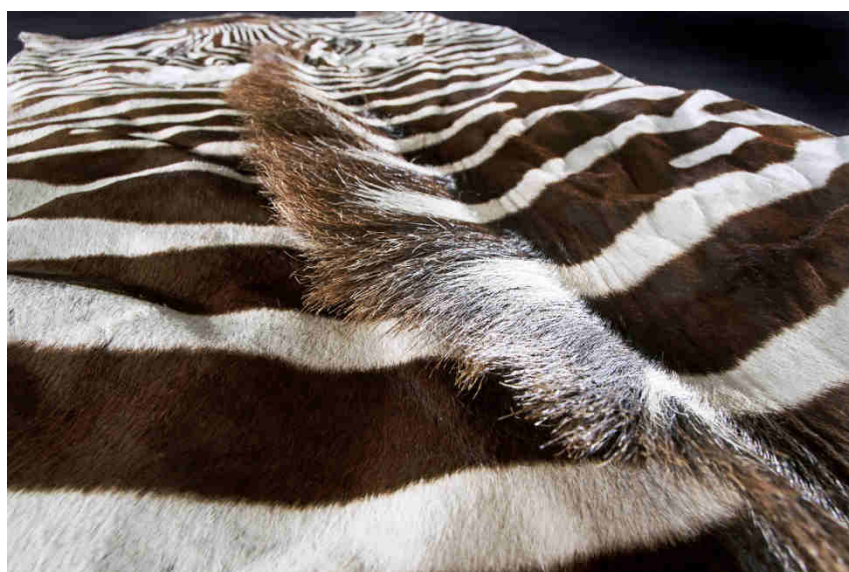

Collection

Zèbre véritable - Zebra

<i>Design Name</i>	<i>ZEBRE</i>
<i>Materials</i>	<i>Natural zebra</i>
<i>Colors</i>	<i>Natural white and Backy/Brown</i>
<i>Size</i>	<i>220x250 cm (7,3x8,2ft)</i>
<i>Custom size</i>	<i>No</i>
<i>Technical characteristics</i>	<i>Hide entirely lined</i>