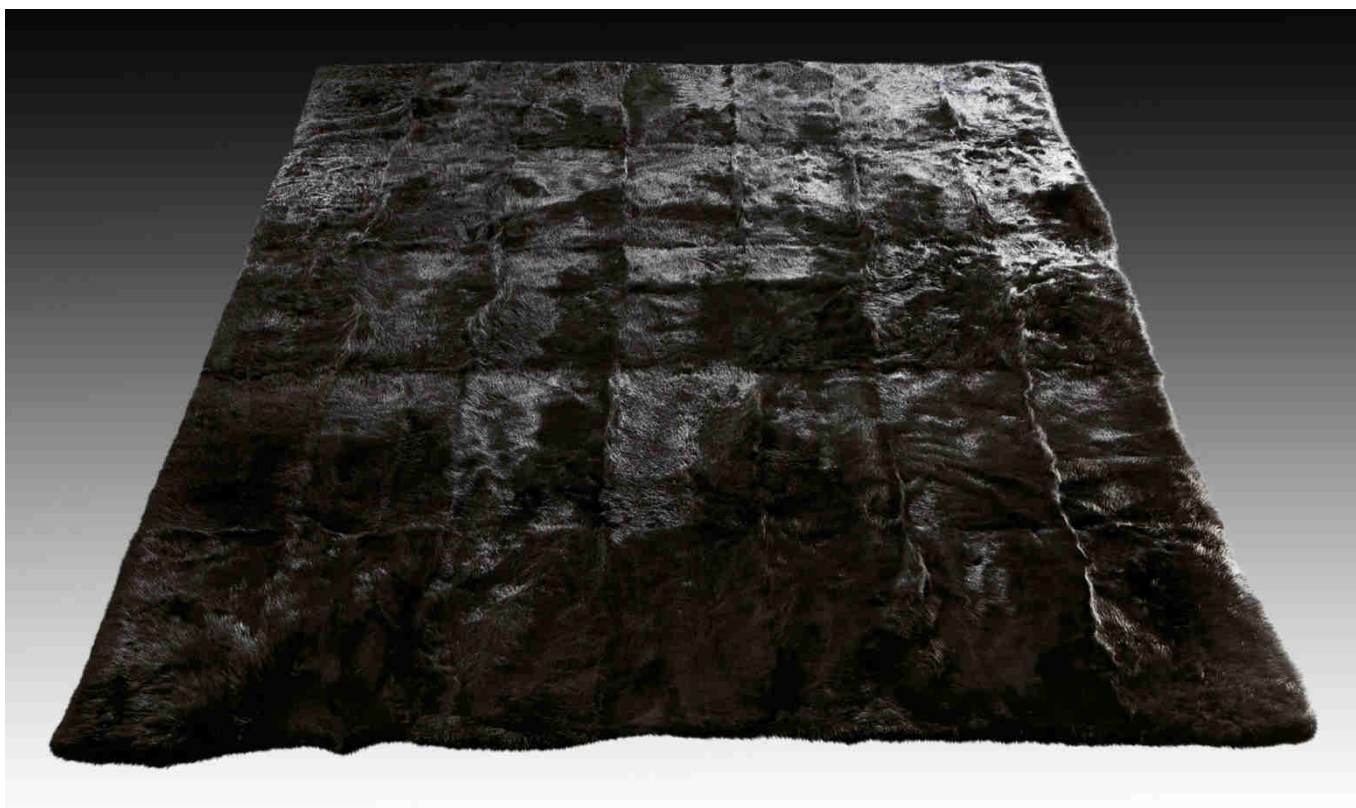

**Collection**

*Zakopane – Design By Norki®*

---

*Tapis 200x300 cm (Rug 6,6x9,8ft)*

<i>Design Name</i>	<i>ZAKOPANE</i>
<i>Design by</i>	<i>Norki</i>
<i>Materials</i>	<i>Tuscany lambskin</i>
<i>Colors</i>	<i>Black</i>
<i>Size</i>	<i>200x300 cm (6,6x9,8ft)</i>
<i>Custom size</i>	<i>Yes</i>
<i>Custom colours</i>	<i>4 colors available – White, Black, Grey, Brown</i>