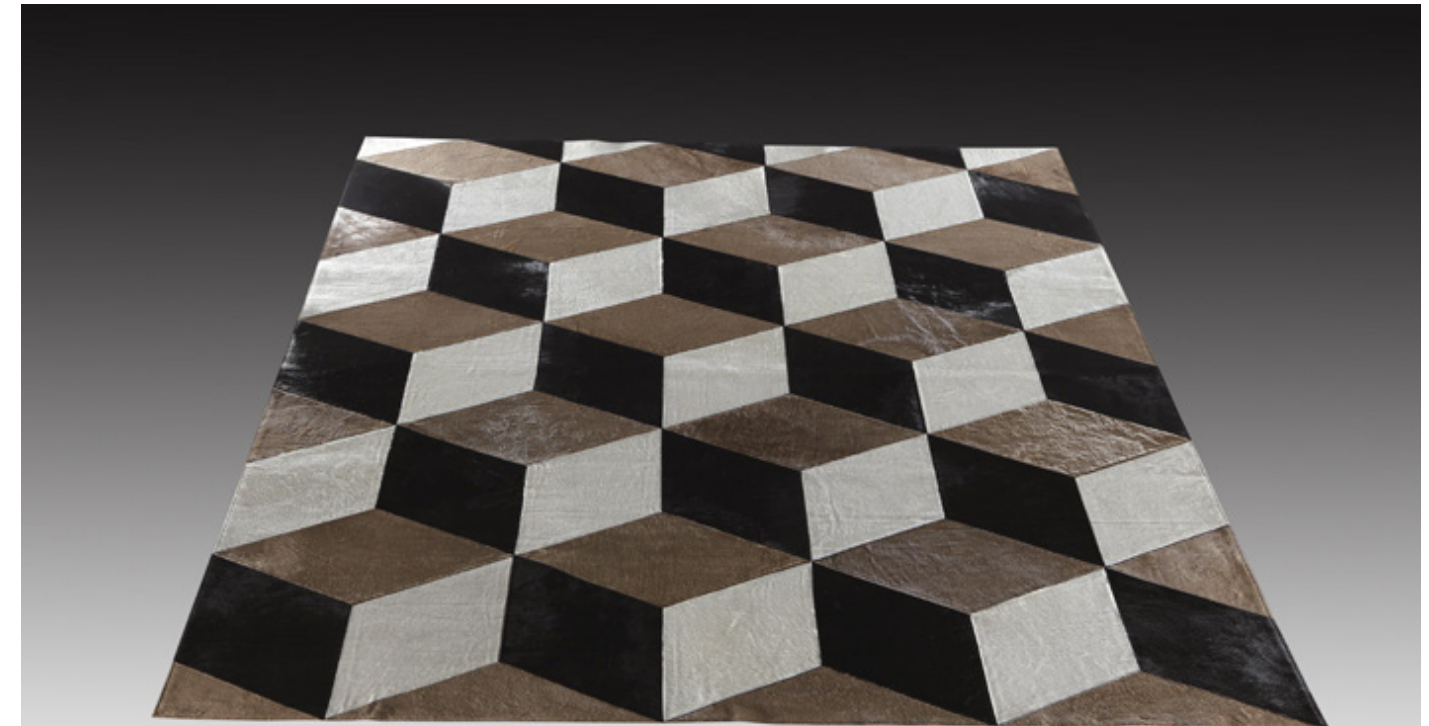

MILAN
design par Norki

500 × 600 cm
Autres dimensions sur demande

Poulain Blanc Naturel,
Beige 1 et Noir

Couleurs personnalisables
selon notre catalogue

MILAN
design by Norki

16,4 × 19,7 ft
Custom size available

Natural White, Beige 1
and Black Cowhide

Custom colors available
according to our catalog

NK