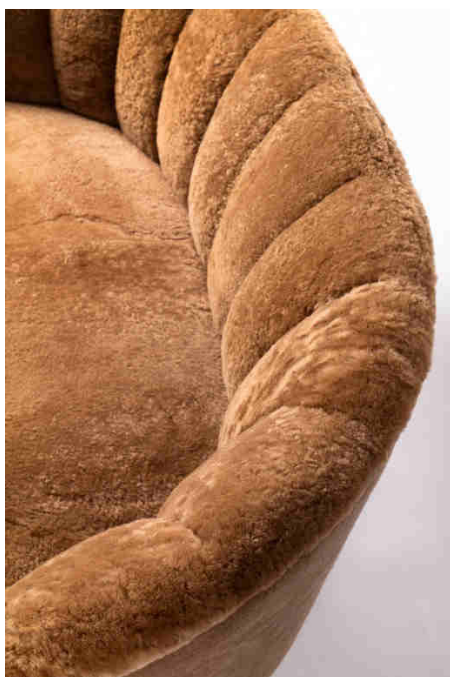

Collection

Sofa milieu XXème

Sofa milieu XXème – Agneau rasé camel
Camel sheared shearling

<i>Design Name</i>	<i>Scandinavian Mid century sofa</i>
<i>Design by</i>	<i>Unknow</i>
<i>Materials</i>	<i>Sheared shearling Beech wood legs</i>
<i>Colours</i>	<i>Camel</i>
<i>Size</i>	<i>Length 150 cm (4,92ft) Seat height 40 cm (1,31ft) Depth 85 cm (2,79ft) Total Height 74 cm (2,43ft)</i>
<i>Circa</i>	<i>1950</i>
<i>Origin</i>	<i>Sweden</i>