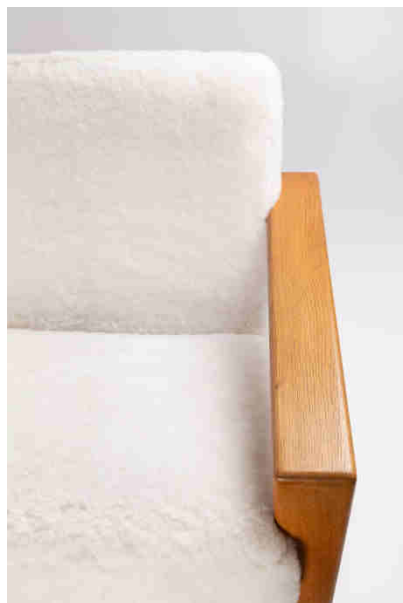

Collection

Sofa "Svante SKOGH" - Bodö

*Sofa Svante SKOGH – Bodö – Recouvrement agneau rasé blanc
Natural white shearling upholstery*

<i>Design Name</i>	<i>Svante SKOGH - Bodö</i>
<i>Design by</i>	<i>Manufactured by Seffle</i>
<i>Materials</i>	<i>Sheared shearling</i>
<i>Colours</i>	<i>Natural white</i>
<i>Size</i>	<i>Length 195 cm (6,4ft)</i>
	<i>Seat height 45 cm (1,48ft)</i>
	<i>Depth 65 cm (2,13ft)</i>
	<i>Total Height 70 cm (2,3ft)</i>
<i>Circa</i>	<i>1950</i>
<i>Origin</i>	<i>Sweden</i>