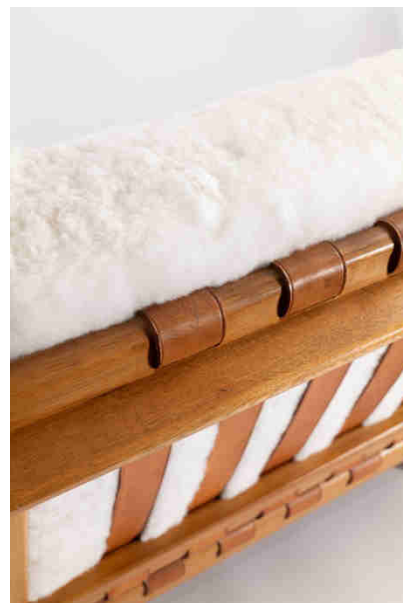

Collection

Sofa "Svante SKOGH" - Bodö

*Sofa Svante SKOGH – Bodö – Recouvrement agneau rasé blanc
Natural white shearling upholstery*

<i>Design Name</i>	<i>Svante SKOGH - Bodö</i>
<i>Design by</i>	<i>Manufactured by Seffle</i>
<i>Materials</i>	<i>Sheared shearling</i>
<i>Colours</i>	<i>Natural white</i>
<i>Size</i>	<i>Length 195 cm (6,4ft)</i>
	<i>Seat height 45 cm (1,48ft)</i>
	<i>Depth 65 cm (2,13ft)</i>
	<i>Total Height 70 cm (2,3ft)</i>
<i>Circa</i>	<i>1950</i>
<i>Origin</i>	<i>Sweden</i>