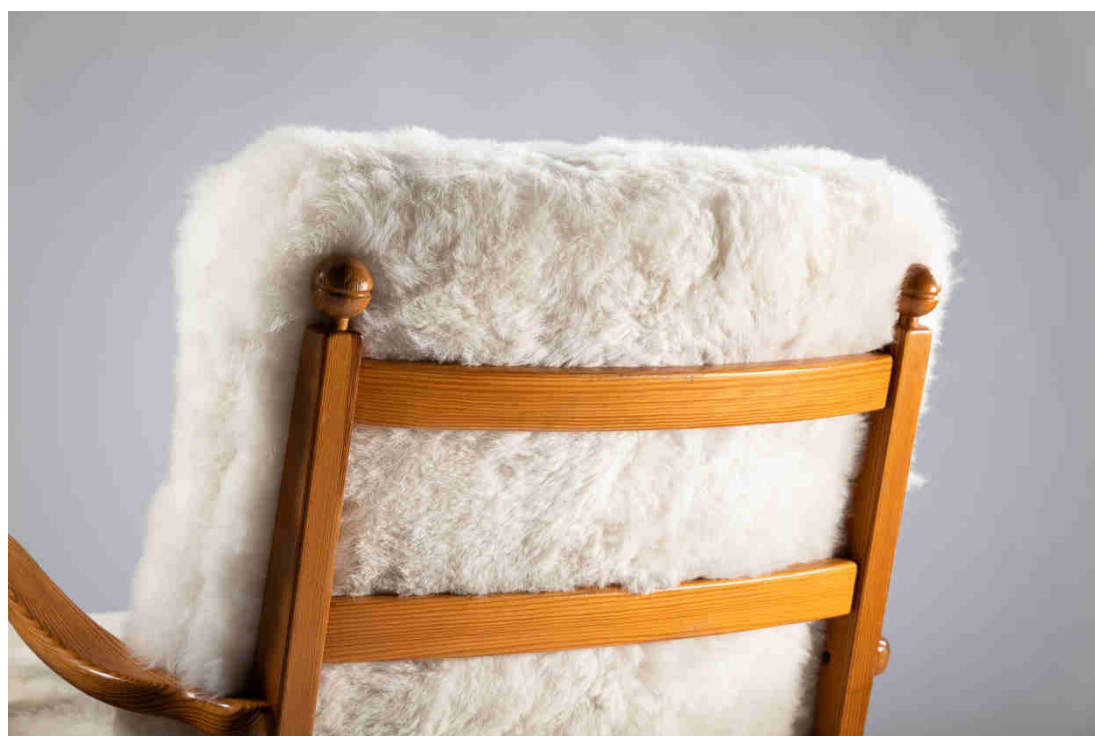

Collection

Pair of "Are"

<i>Design Name</i>	<i>Pair of "Are" armchairs</i>
<i>Design by</i>	<i>Gosta Goperts</i>
<i>Materials</i>	<i>Icelandic white sheared 5 cm Pine frame</i>
<i>Colours</i>	<i>White</i>
<i>Size</i>	<i>Seat height 40 cm (1,31ft) Width 70 cm (2,30ft) Total Height 80 cm (2,62ft)</i>
<i>Circa</i>	<i>1955</i>
<i>Origin</i>	<i>Sweden</i>