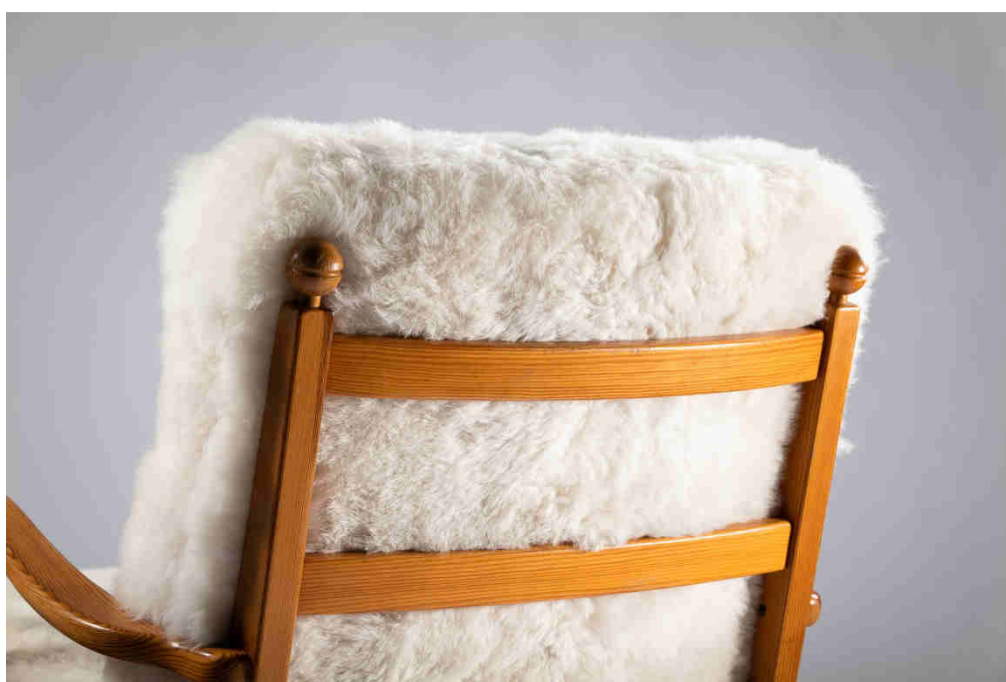

Collection

Pair of "Are"

<i>Design Name</i>	<i>Pair of "Are" armchairs</i>
<i>Design by</i>	<i>Gosta Goperts</i>
<i>Materials</i>	<i>Icelandic white sheared 5 cm Pine frame</i>
<i>Colours</i>	<i>White</i>
<i>Size</i>	<i>Seat height 40 cm (1,31ft) Width 70 cm (2,30ft) Total Height 80 cm (2,62ft)</i>
<i>Circa</i>	<i>1955</i>
<i>Origin</i>	<i>Sweden</i>