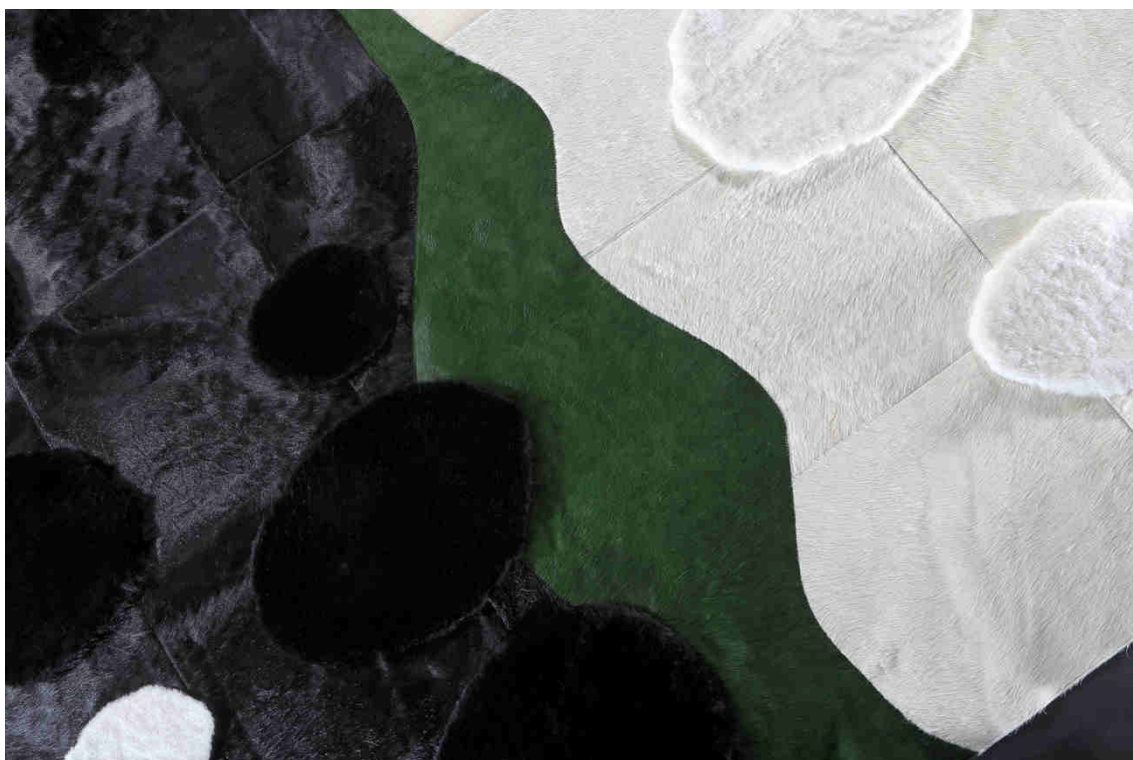

Collection

Promenade – Design By Norki®

Tapis 200x280 cm (Rug 6,6x9,2ft)

<i>Design Name</i>	<i>PROMENADE</i>
<i>Design by</i>	<i>Norki</i>
<i>Materials</i>	<i>Cowhide – Sheared 18 mm shearling</i>
<i>Size</i>	<i>200x280 cm (6,6x9,2ft)</i>
<i>Custom size</i>	<i>Yes</i>
<i>Custom colors</i>	<i>Yes – 3 colors needed – available in all cowhide and shearling colors range</i>