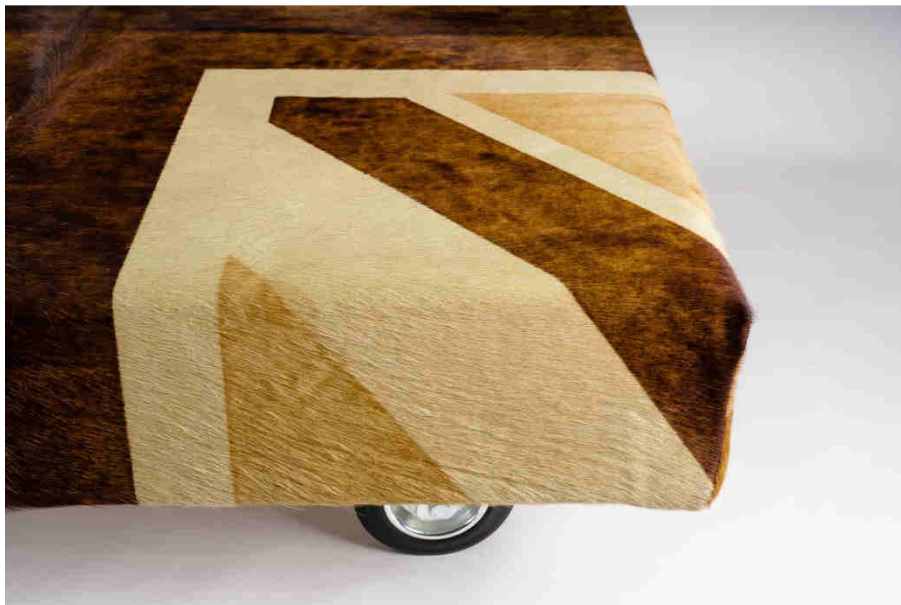

Collection

Mayfair Design By Norki®

Mayfair – Peau de vache imprimée, structure bois – 120x120x40cm

Printed cowhide, wooden structure – 3,94x3,94x1,31ft

<i>Design Name</i>	<i>MAYFAIR</i>
<i>Design by</i>	<i>Norki</i>
<i>Materials</i>	<i>Printed Horse hide upholstery – Wooden structure</i>
<i>Colors</i>	<i>Natural</i>
<i>Size</i>	<i>Width 120 cm (3,94ft)</i>
	<i>Depth 120 cm (3,94ft)</i>
	<i>Total Height 40 cm (1,31ft)</i>
<i>Custom size</i>	<i>No – Legs can be changed</i>
<i>Custom colors</i>	<i>No</i>