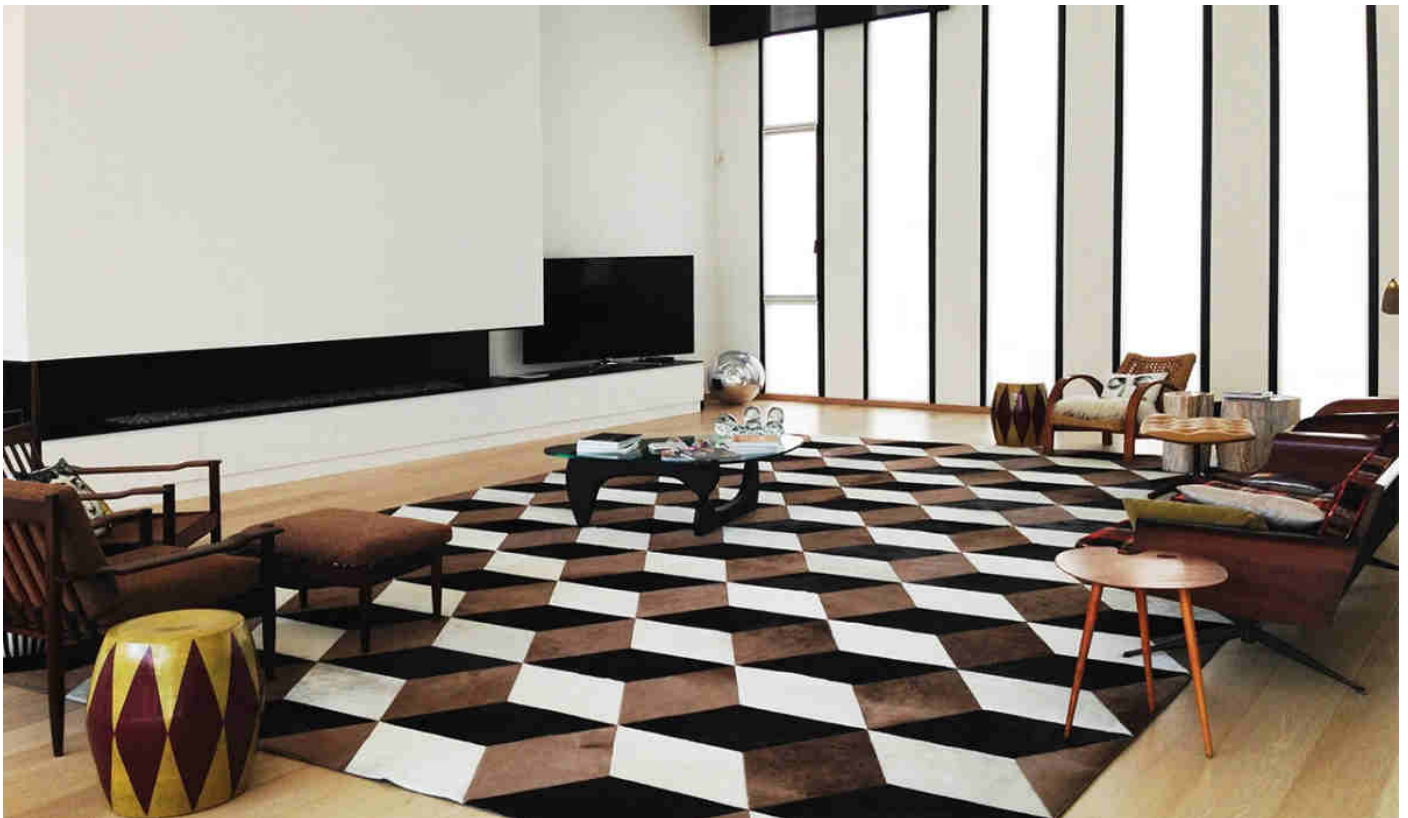

**Collection**

*Milan – Design By Norki®*

---

*Tapis 500x600 cm (Rug 16,4x19,7ft)*

<i>Design Name</i>	<i>MILAN</i>
<i>Design by</i>	<i>Norki</i>
<i>Materials</i>	<i>Cowhide</i>
<i>Size</i>	<i>500x600 cm (16,4x19,7ft)</i>
<i>Custom size</i>	<i>Yes</i>
<i>Custom colors</i>	<i>Yes (3 colors needed) – Available in all our cowhide colors range</i>