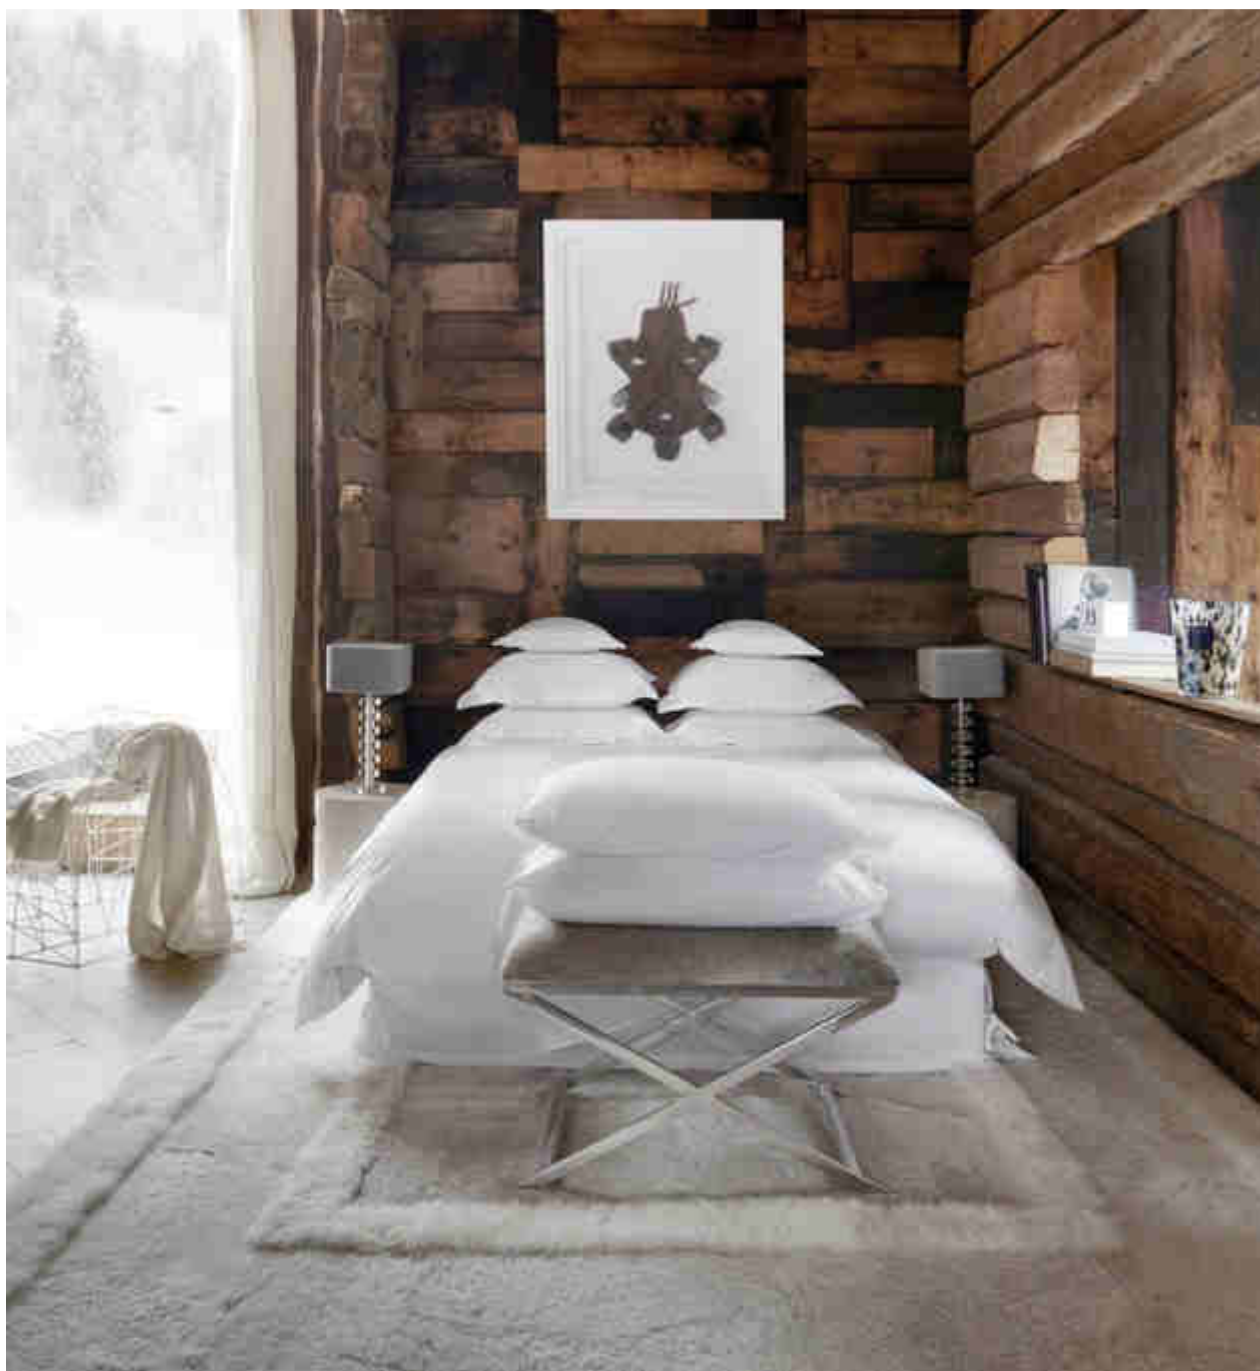

Collection

Megève – Design By Norki®

Tapis 200x300 cm (Rug 6,6x9,8ft)

<i>Design Name</i>	<i>MEGEVE</i>
<i>Design by</i>	<i>Norki</i>
<i>Materials</i>	<i>Sheared Shearling 18 mm – Borders / Sheared Sheepskin 5 cm</i>
<i>Size</i>	<i>200x300 cm (6,6x9,8ft)</i>
<i>Custom size</i>	<i>Yes</i>
<i>Custom colors</i>	<i>Yes – Available in all our sheepskin colors range</i>