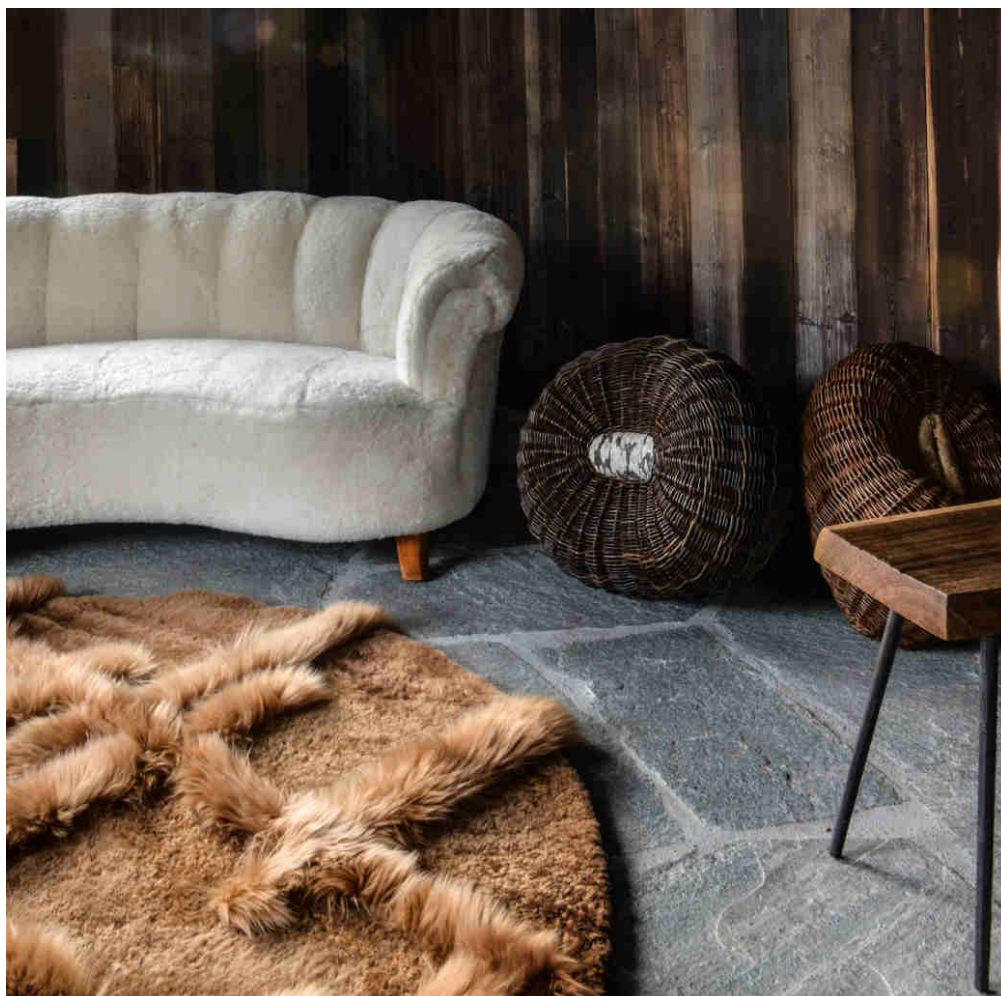

Collection

Manh 4 – Design By Norki®

Tapis Ø170 cm (Rug Ø5,6ft)

<i>Design Name</i>	<i>MANH 4</i>
<i>Design by</i>	<i>Norki</i>
<i>Materials</i>	<i>Sheared Sheepskin 3 cm – Sheepskin 10/20 cm</i>
<i>Colors</i>	<i>Camel</i>
<i>Size</i>	<i>Ø170 cm (Ø5,6ft)</i>
<i>Custom size</i>	<i>Yes</i>
<i>Custom colors</i>	<i>Yes – Available in all our sheepskin colors range</i>