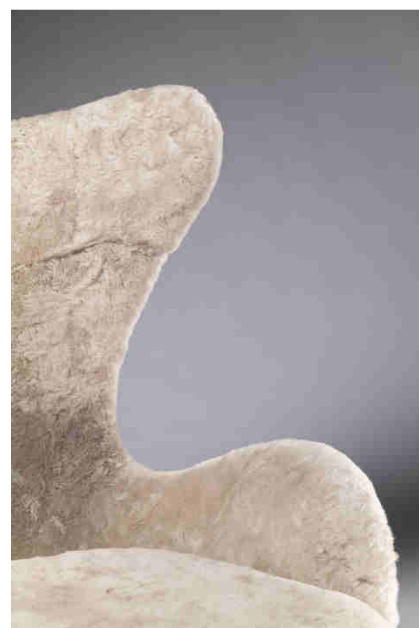

Collection

Egg – Arne Jacobson

*Fauteuil Egg – Arne Jacobson – Agneau rasé coloris Rock
Rock shearling*

<i>Design Name</i>	<i>Egg Sofa</i>
<i>Design by</i>	<i>Arne Jacobson by Fritz Hansen</i>
<i>Materials</i>	<i>Sheared shearling Steel legs</i>
<i>Colours</i>	<i>Rock</i>
<i>Size</i>	<i>Seat height 43 cm (1,41ft) Width 82 cm (2,69ft) Total Height 105 cm (3,45ft)</i>
<i>Circa</i>	<i>1950 - 1955</i>
<i>Origin</i>	<i>Sweden</i>