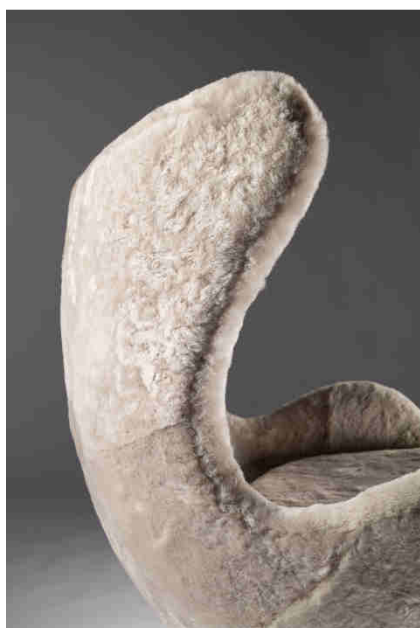

Collection

Egg – Arne Jacobson

*Fauteuil Egg – Arne Jacobson – Agneau rasé coloris Rock
Rock shearling*

<i>Design Name</i>	<i>Egg Sofa</i>
<i>Design by</i>	<i>Arne Jacobson by Fritz Hansen</i>
<i>Materials</i>	<i>Sheared shearling Steel legs</i>
<i>Colours</i>	<i>Rock</i>
<i>Size</i>	<i>Seat height 43 cm (1,41ft) Width 82 cm (2,69ft) Total Height 105 cm (3,45ft)</i>
<i>Circa</i>	<i>1950 - 1955</i>
<i>Origin</i>	<i>Sweden</i>