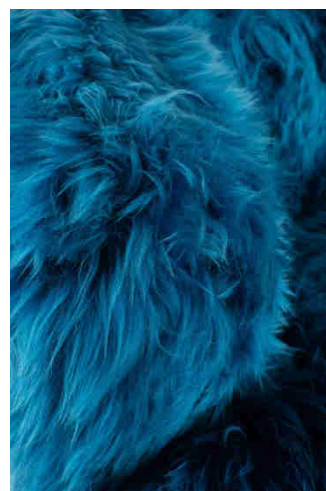

**Collection**

*“Banane” sofa*

---

*Sofa “Banane” – Mouton scandinave turquoise*

*Turquoise Scandinavian sheepskin*

<i>Design Name</i>	<i>“Banane” sofa</i>
<i>Design by</i>	<i>Unknown</i>
<i>Materials</i>	<i>Scandinavian sheepskin</i>
<i>Colours</i>	<i>Turquoise</i>
<i>Size</i>	<i>Length 170 cm (5,58ft)</i>
	<i>Seat height 45 cm (1,48ft)</i>
	<i>Depth 90 cm (2,95ft)</i>
	<i>Total Height 72 cm (2,36ft)</i>
<i>Circa</i>	<i>1910</i>
<i>Origin</i>	<i>Sweden</i>