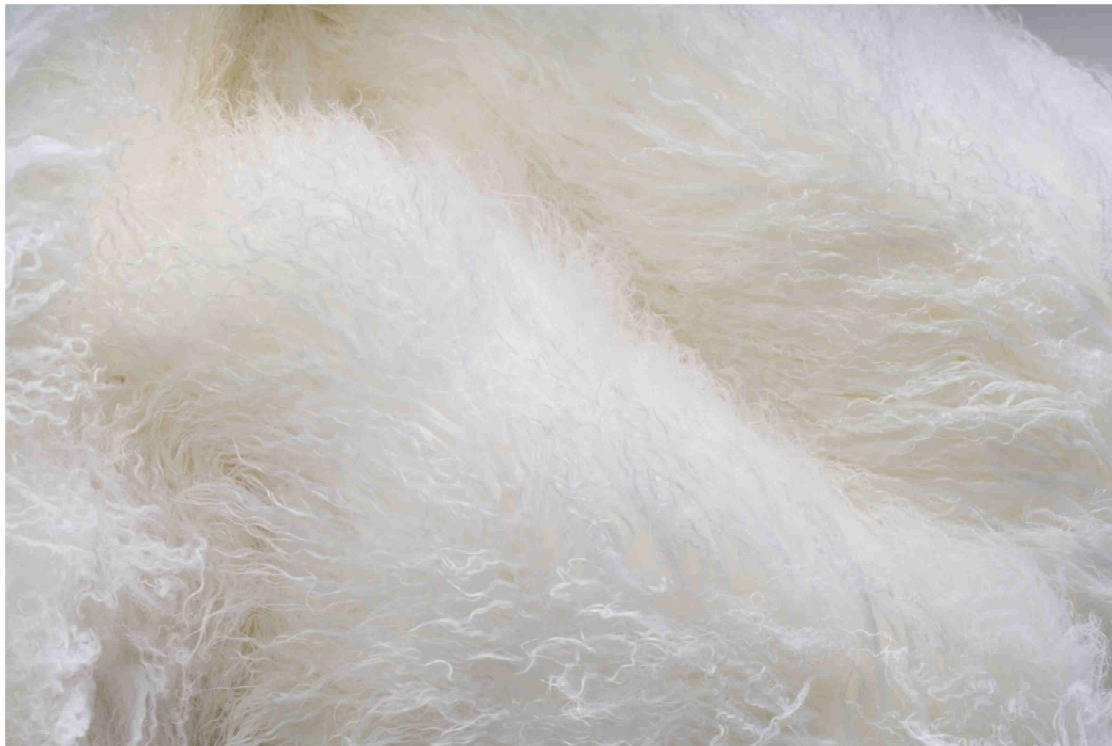

Collection

Bush – Design By Norki®

Tapis 200x300 cm (Rug 6,6x9,8ft)

<i>Design Name</i>	<i>BUSH</i>
<i>Design by</i>	<i>Norki</i>
<i>Materials</i>	<i>Tibetan lambskin</i>
<i>Colours</i>	<i>White</i>
<i>Size</i>	<i>200x300 cm (6,6x9,8ft)</i>
<i>Custom size</i>	<i>Yes</i>
<i>Custom colours</i>	<i>Yes – Available in all our Tibetan colors range Custom color with Pantone color – Price +10%</i>