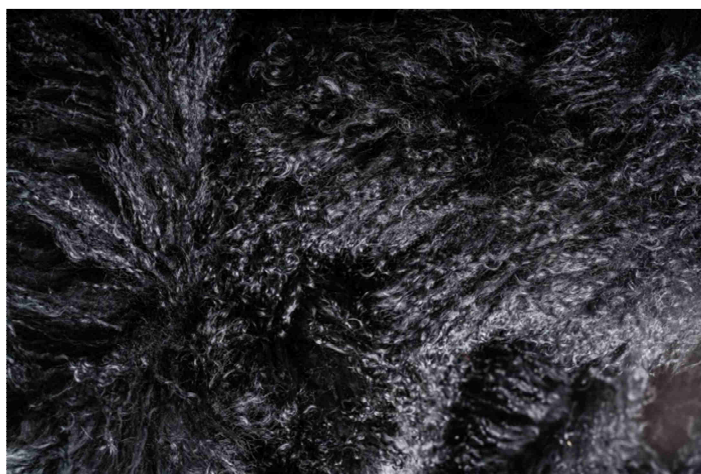

Collection

Bush – Design By Norki®

Tapis 200x300 cm (Rug 6,6x9,8ft)

<i>Design Name</i>	<i>BUSH</i>
<i>Design by</i>	<i>Norki</i>
<i>Materials</i>	<i>Tibetan lambskin</i>
<i>Colours</i>	<i>White</i>
<i>Size</i>	<i>200x300 cm (6,6x9,8ft)</i>
<i>Custom size</i>	<i>Yes</i>
<i>Custom colours</i>	<i>Yes – Available in all our Tibetan colors range Custom color with Pantone color – Price +10%</i>