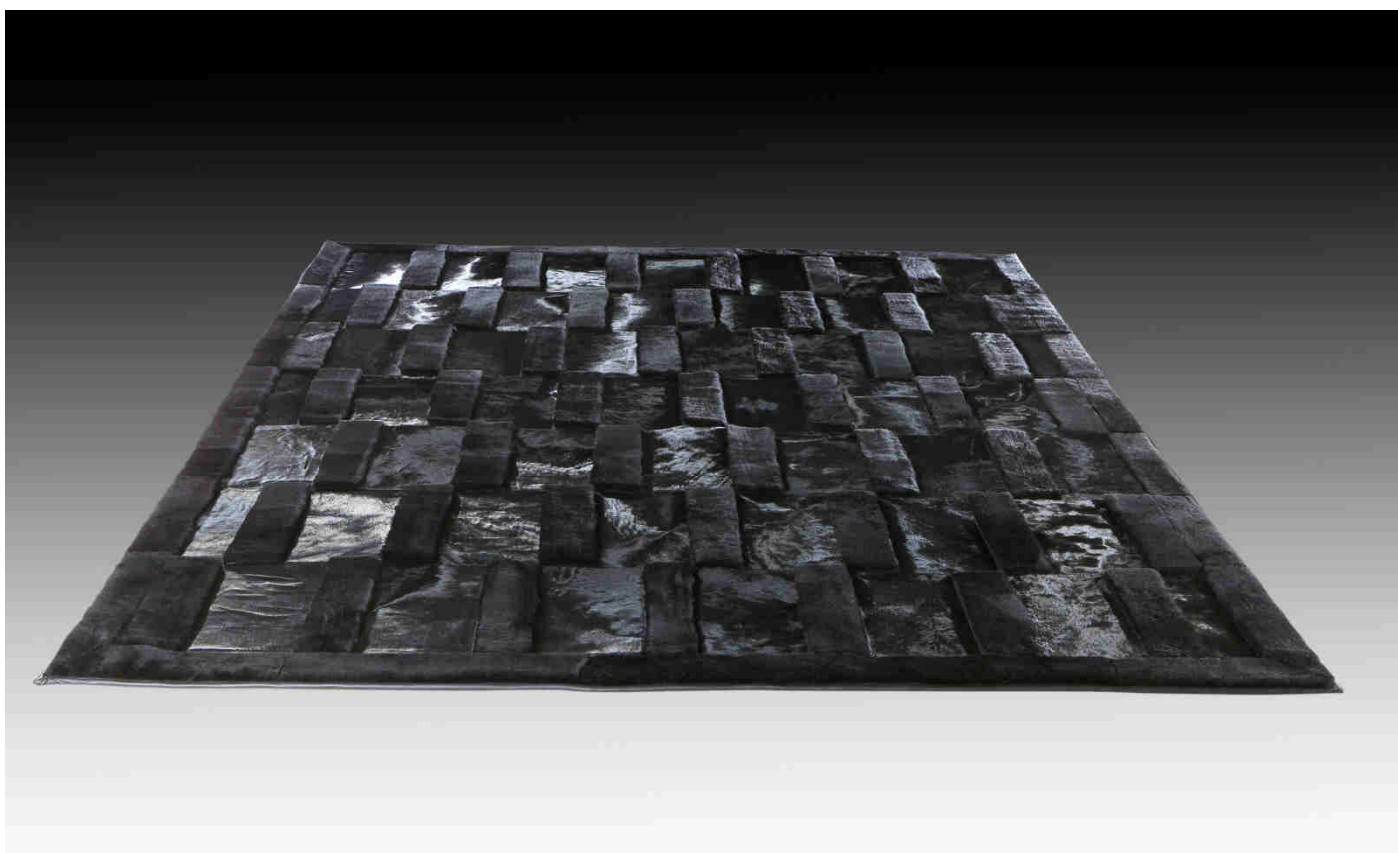

Collection

Baltyk – Design By Norki®

Tapis 220x300 cm (Rug 7,2x9,8ft)

<i>Design Name</i>	<i>BALTYK</i>
<i>Design by</i>	<i>Norki</i>
<i>Materials</i>	<i>Cowhide and shearling 18 mm</i>
<i>Colors</i>	<i>Black</i>
<i>Size</i>	<i>220x300 cm (7,2x9,8ft)</i>
<i>Custom size</i>	<i>Yes</i>
<i>Custom colors</i>	<i>Yes – 1 or 2 colors needed</i>