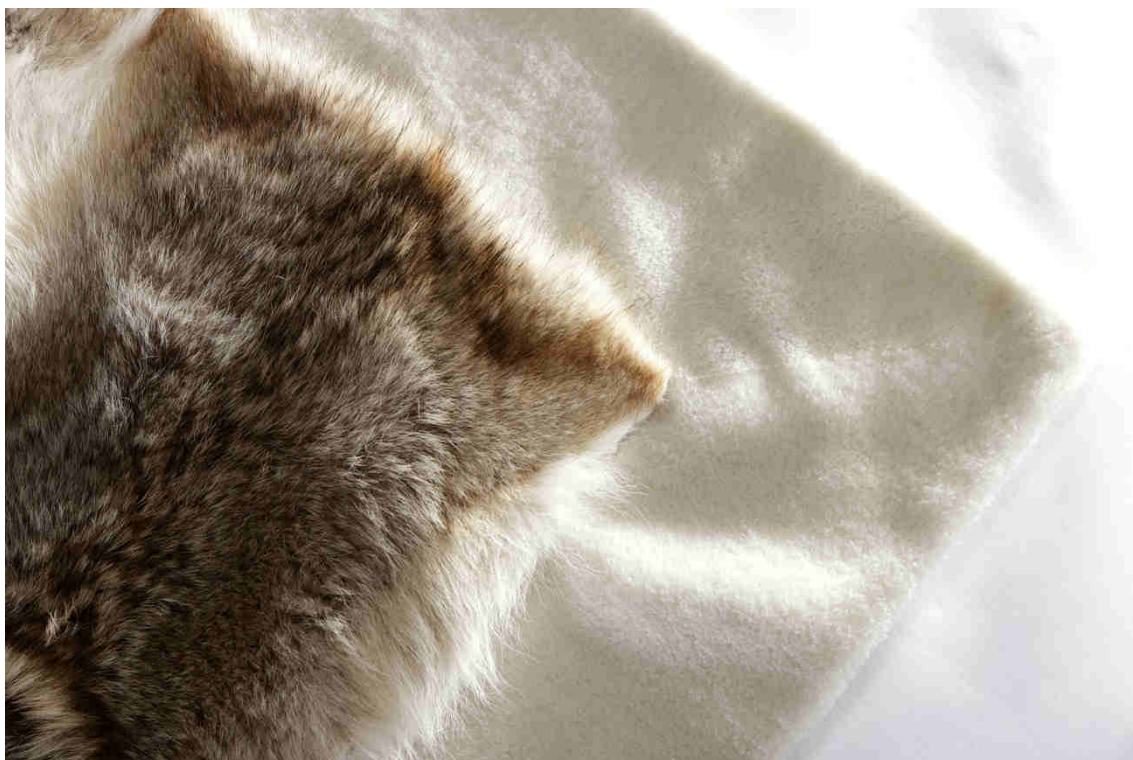

Collection

Aspen – Design By Norki®

Tapis 200x300 cm (Rug 6,6x9,8ft)

<i>Design Name</i>	<i>ASPEN</i>
<i>Design by</i>	<i>Norki</i>
<i>Materials</i>	<i>Coyote fur and natural white shearling border</i>
<i>Colors</i>	<i>Natural</i>
<i>Size</i>	<i>200x300 cm (6,6x9,8ft)</i>
<i>Custom size</i>	<i>Yes</i>
<i>Custom colors</i>	<i>Fur only in natural color – border in white , beige or black shearling</i>